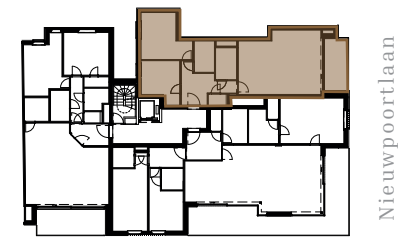

APPARTEMENT  
verdieping 3  
03.01

Nieuwpoortlaan

Walckierstraat

2 | 97,58 m<sup>2</sup> | 89,87 m<sup>2</sup> | 7,71 m<sup>2</sup>  
SLAAPKAMERS | TOTAAL | OPPERVLAKTE | TERRAS

RESIDENTIE  
Le Fox

\* Alle afmetingen en planindelingen kunnen verschillen t.o.v. het uitvoeringsdossier. De meubels, vloeren, toestellen en sfeerbeelden zijn ter illustratie. De vermelde oppervlaktes zijn bruto.